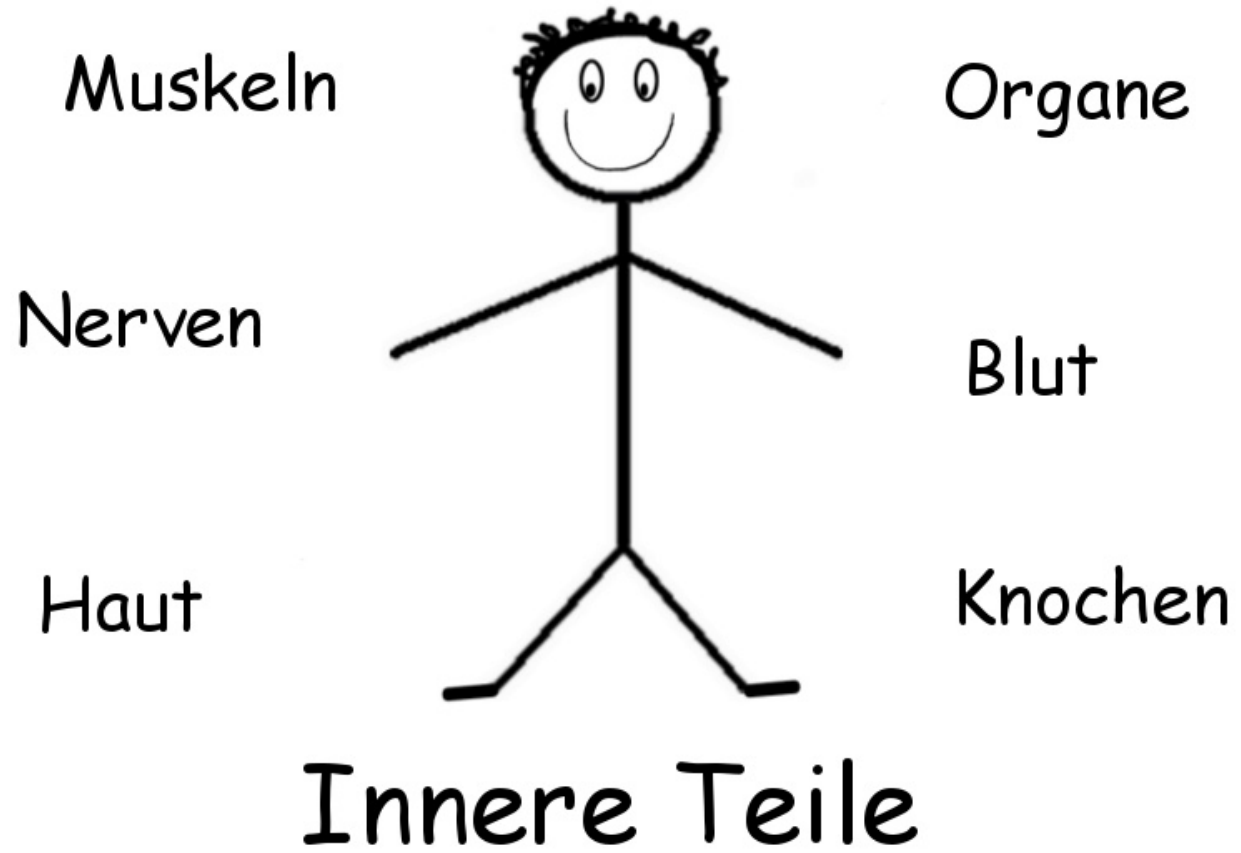

Gott gab der Seele  
Persönlichkeit

Gott schuf uns fehlerfrei

Die Seele teilt sich in  
zwei Hälften

Ich bin nur die Hälfte  
einer Seele

Die andere Hälfte ist mein  
Seelenpartner

Gott wählte das Geschlecht  
für jede Seelenhälfte

Jede Seelenhälfte  
inkarniert für sich

Jede Seele findet  
ihre Körper

Mama und Papa haben  
meine Seele angezogen

Mama und Papa schufen  
Körper für mich

Meine Seele hat zwei Körper

Die Fehler von *Mama* und  
Papa dringen in mich ein

Physischer Körper

Körperteile

Gehirn

Herz

Organe

Der physische Körper ist mit dem Geistkörper verbunden

Geistkörper

Der Verstand im Geistkörper

# Chakren im Geistkörper

Der Geistkörper hängt  
an der Seele

Seele

Die Seele beinhaltet

Die Seele ist mein wahres Ich

Die Seele ist unendlich

Das Ziel der Seele ist es in  
der Liebe zu wachsen

Wenn die Seele in der Liebe  
wächst, lernt sie mehr von  
Gottes Wahrheit