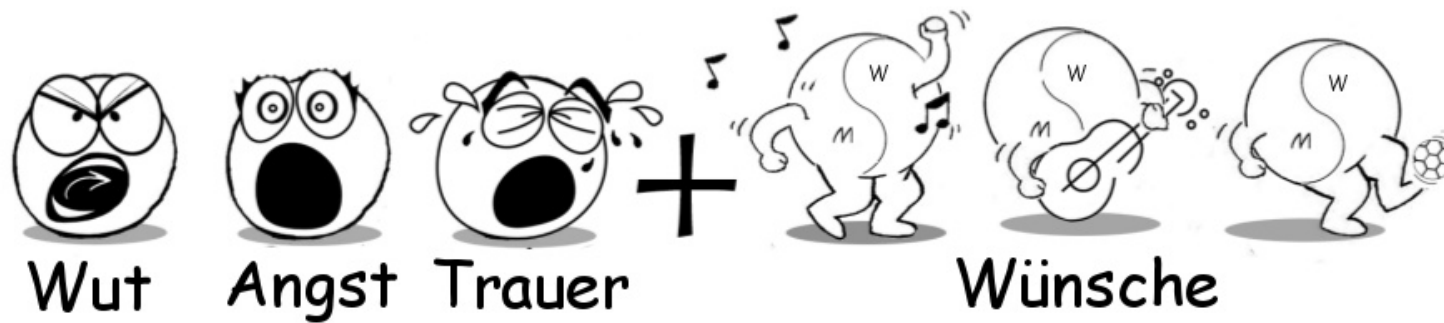

# Chakren im Geistkörper

Der Geistkörper hängt  
an der Seele

Seele

Die Seele beinhaltet

Die Seele ist mein wahres Ich

Die Seele ist unendlich

Das Ziel der Seele ist es in  
der Liebe zu wachsen

Wenn die Seele in der Liebe  
wächst, lernt sie mehr von  
Gottes Wahrheit

Trauer

Ein Irrtum wird emotionell  
befreit

Ursache und Wirkung

Die Seele ist die  
Ursache für alles

Die Seele wirkt auf beide Körper

Mein Seelenzustand ergibt sich  
aus meinen Irrtümern und  
meinen Wünschen