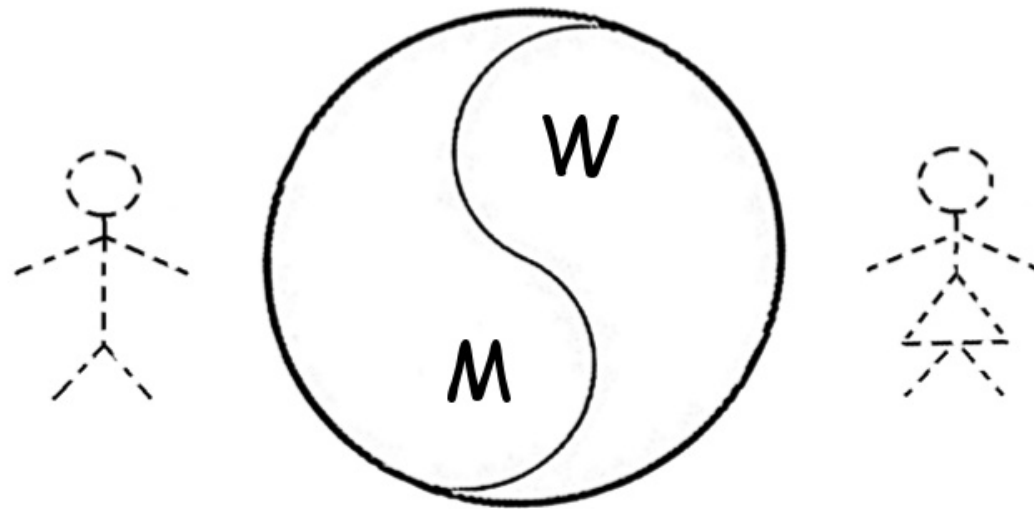

Gott ist die große Überseele

Gott ist eine eigene Einheit

Gott erschuff zuerst alle  
Seine Gesetze

Gott erschuff alles  
im Universum

Gott existiert außerhalb  
des Universums

Gott hat männliche und weibliche Eigenschaften

Gott gab der Seele  
Persönlichkeit

Gott schuf uns fehlerfrei

Die Seele teilt sich in  
zwei Hälften

Ich bin nur die Hälfte  
einer Seele

Die andere Hälfte ist mein  
Seelenpartner

Gott wählte das Geschlecht  
für jede Seelenhälfte

# Chakren im Geistkörper

Der Geistkörper hängt  
an der Seele

Seele

Die Seele beinhaltet

Die Seele ist mein wahres Ich

Die Seele ist unendlich

Das Ziel der Seele ist es in  
der Liebe zu wachsen

Wenn die Seele in der Liebe  
wächst, lernt sie mehr von  
Gottes Wahrheit