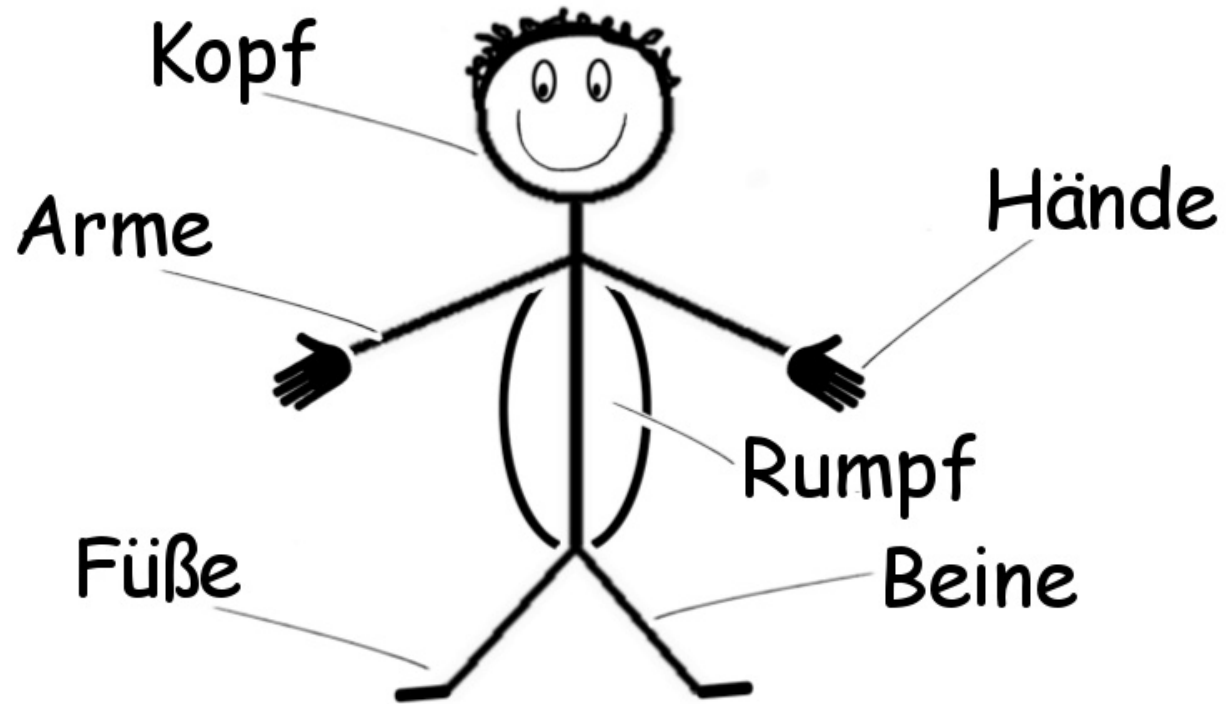

Gott gab der Seele  
Persönlichkeit

Gott schuf uns fehlerfrei

Die Seele teilt sich in  
zwei Hälften

Ich bin nur die Hälfte  
einer Seele

Die andere Hälfte ist mein  
Seelenpartner

Gott wählte das Geschlecht  
für jede Seelenhälfte

Jede Seelenhälfte  
inkarniert für sich

Jede Seele findet  
ihre Körper

Mama und Papa haben  
meine Seele angezogen

Mama und Papa schufen  
Körper für mich

Meine Seele hat zwei Körper

Die Fehler von *Mama* und  
Papa dringen in mich ein

Physischer Körper

Körperteile

Gehirn

Herz

Organe

Der physische Körper ist mit dem Geistkörper verbunden

Geistkörper

Der Verstand im Geistkörper

# Chakren im Geistkörper

Der Geistkörper hängt  
an der Seele

Seele

Die Seele beinhaltet

Die Seele ist mein wahres Ich

Die Seele ist unendlich

Das Ziel der Seele ist es in  
der Liebe zu wachsen

Wenn die Seele in der Liebe  
wächst, lernt sie mehr von  
Gottes Wahrheit